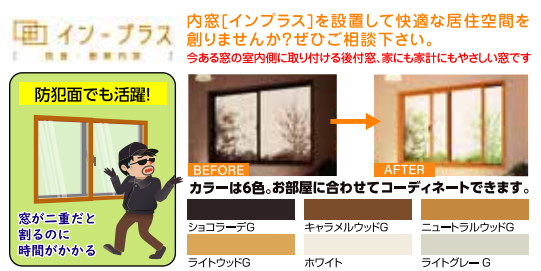

CORONA エコキュート

必須工事
高効率給湯器

給湯省エネ2024事業 10万円対象
⑤エコキュート CHP-37AZ1 (無線LAN対応インターホンリモコン)
500,500円(税込) 工事費別途
455,000円 税別

LIXIL インプラス

必須工事
内窓の設置

⑥インプラス
カラーは6色。お部屋に合わせてコーディネートできます。
⑦インプラス

Panasonic ビルトイン食器洗い乾燥機

任意工事
ビルトイン食洗機